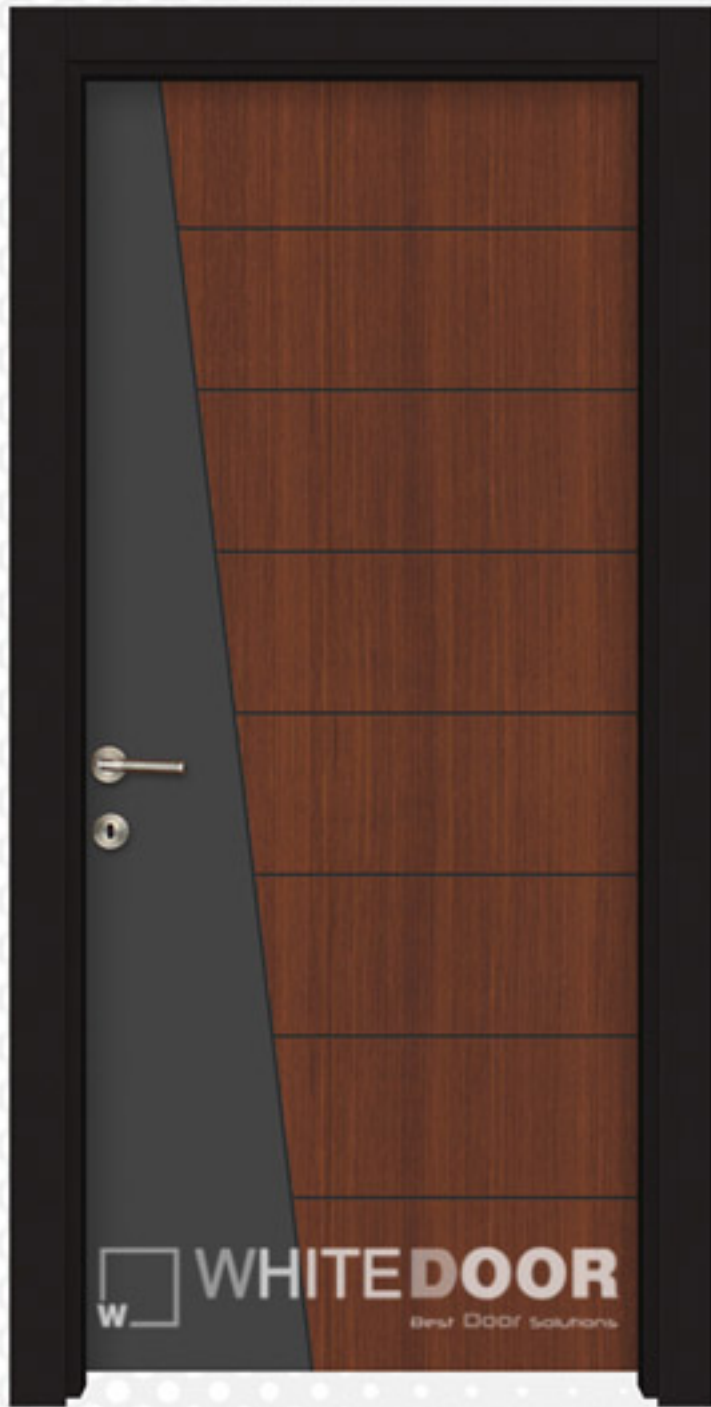

Best Door Solutions

W 501

WHITE DOOR
Best Door Solutions

Sümela-Trabzon

32

www.white-door.co

W 502

W 503