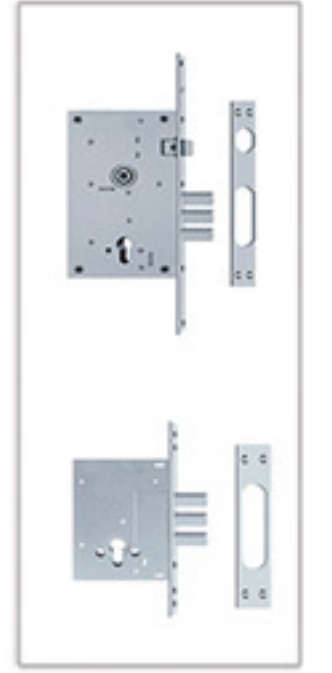

W 955

Merkezi Kilit
Central Lock

Yarı Merkezi Kilit
Half Door Locks

Kancalı Kilit
Hook Locks

Monoblock Kilit
Monoblock Lock

Kameralı Kapı Görüş Sistemleri

Uzaktan Kumandalı Alarm Sistemleri

Parmak İzi Kilit Sistemleri