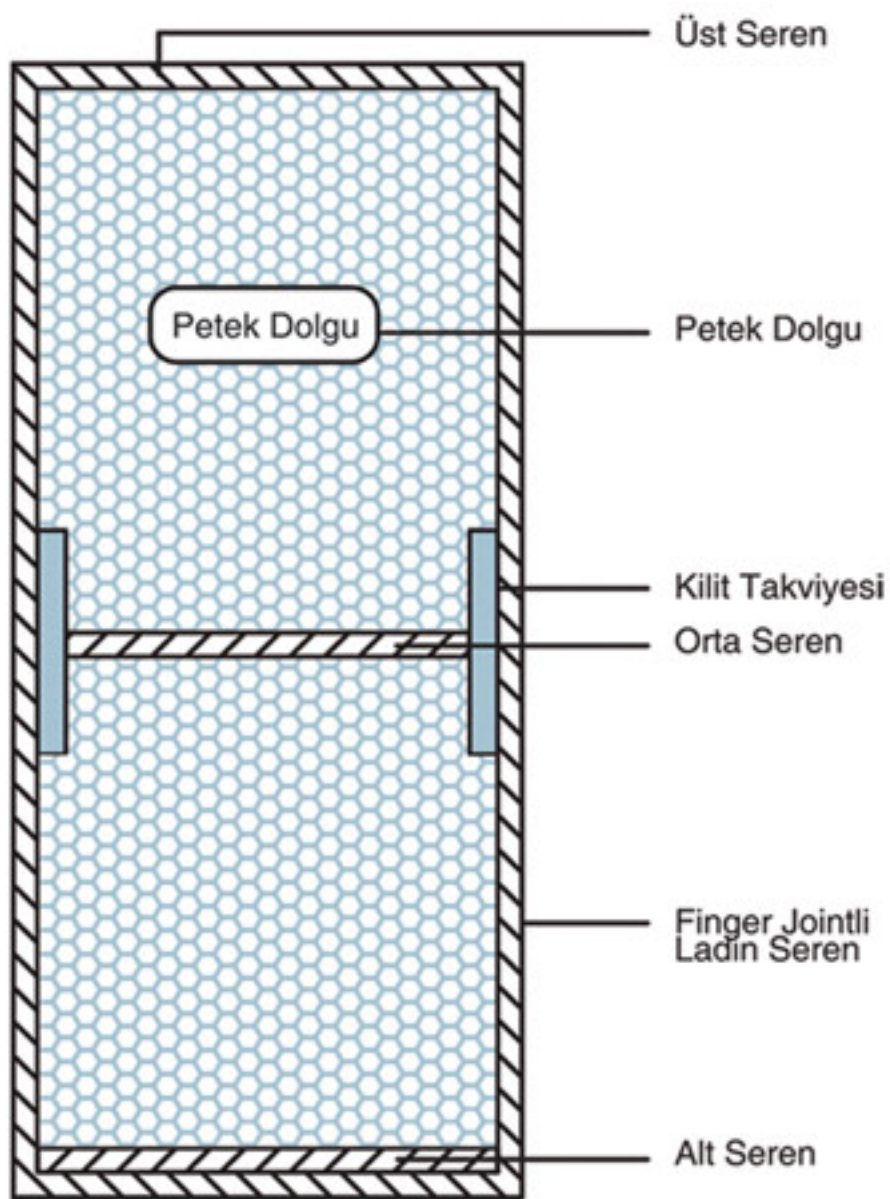

Uzaktan Kumandalı Kilit Sistemleri
Remote Control Lock

36 m. Oval MDF Kasa
MDF Pervaz

Sandviç Oval Kasa
Düz Pervaz

MDF Düz Kasa
Oval Pervaz

42 mm. kalınlıkta içi fırınlı finger jointli ahşap dolgu üzerine 12 mm. kalınlığında MDF uygulanarak yapılmaktadır. Kasalarımız contalıdır. Her üç yönde de tek parça olarak imal edilmektedir.