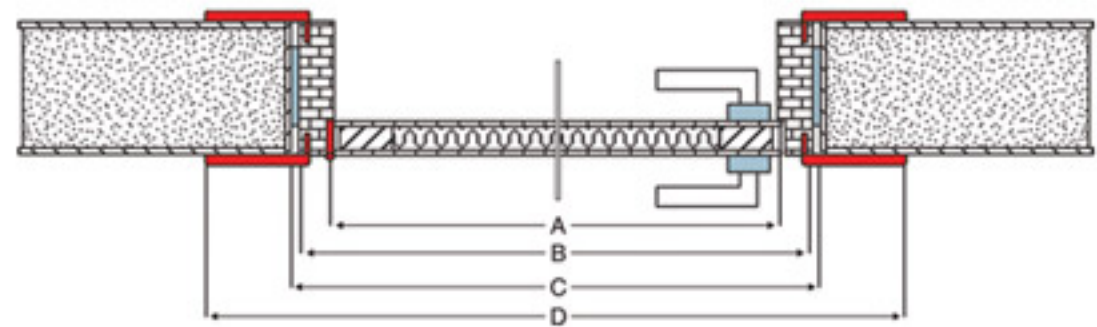

ORTA GÖBEK

- A Kapı kanadının net ölçüsü
- B Kapı kasasının dışından dışına net ölçüsü
- C Kasalı kapının montaj yapılacağı duvar boşluğu net ölçüsü
- D Kasalı kapının pervazdan pervaza net ölçüsü