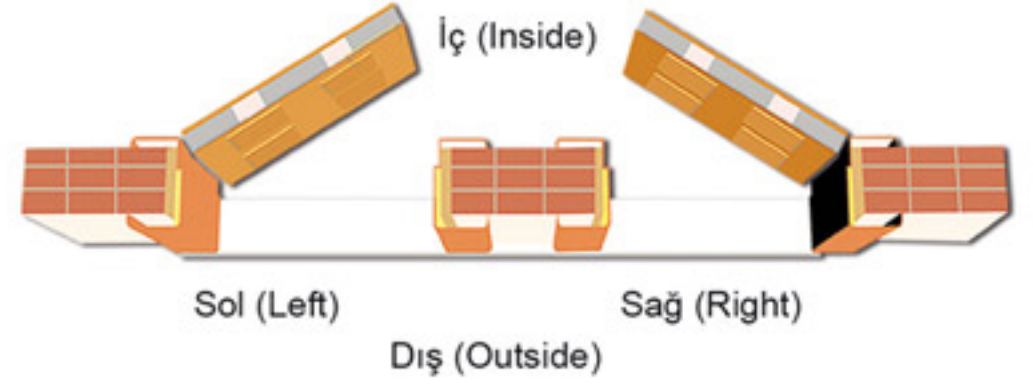

W 955

Merkezi Kilit
Central Lock

Yarı Merkezi Kilit
Half Door Locks

Kancalı Kilit
Hook Locks

Monoblock Kilit
Monoblock Lock

Kameralı Kapı Görüş Sistemleri

Uzaktan Kumandalı Alarm Sistemleri

Parmak İzi Kilit Sistemleri